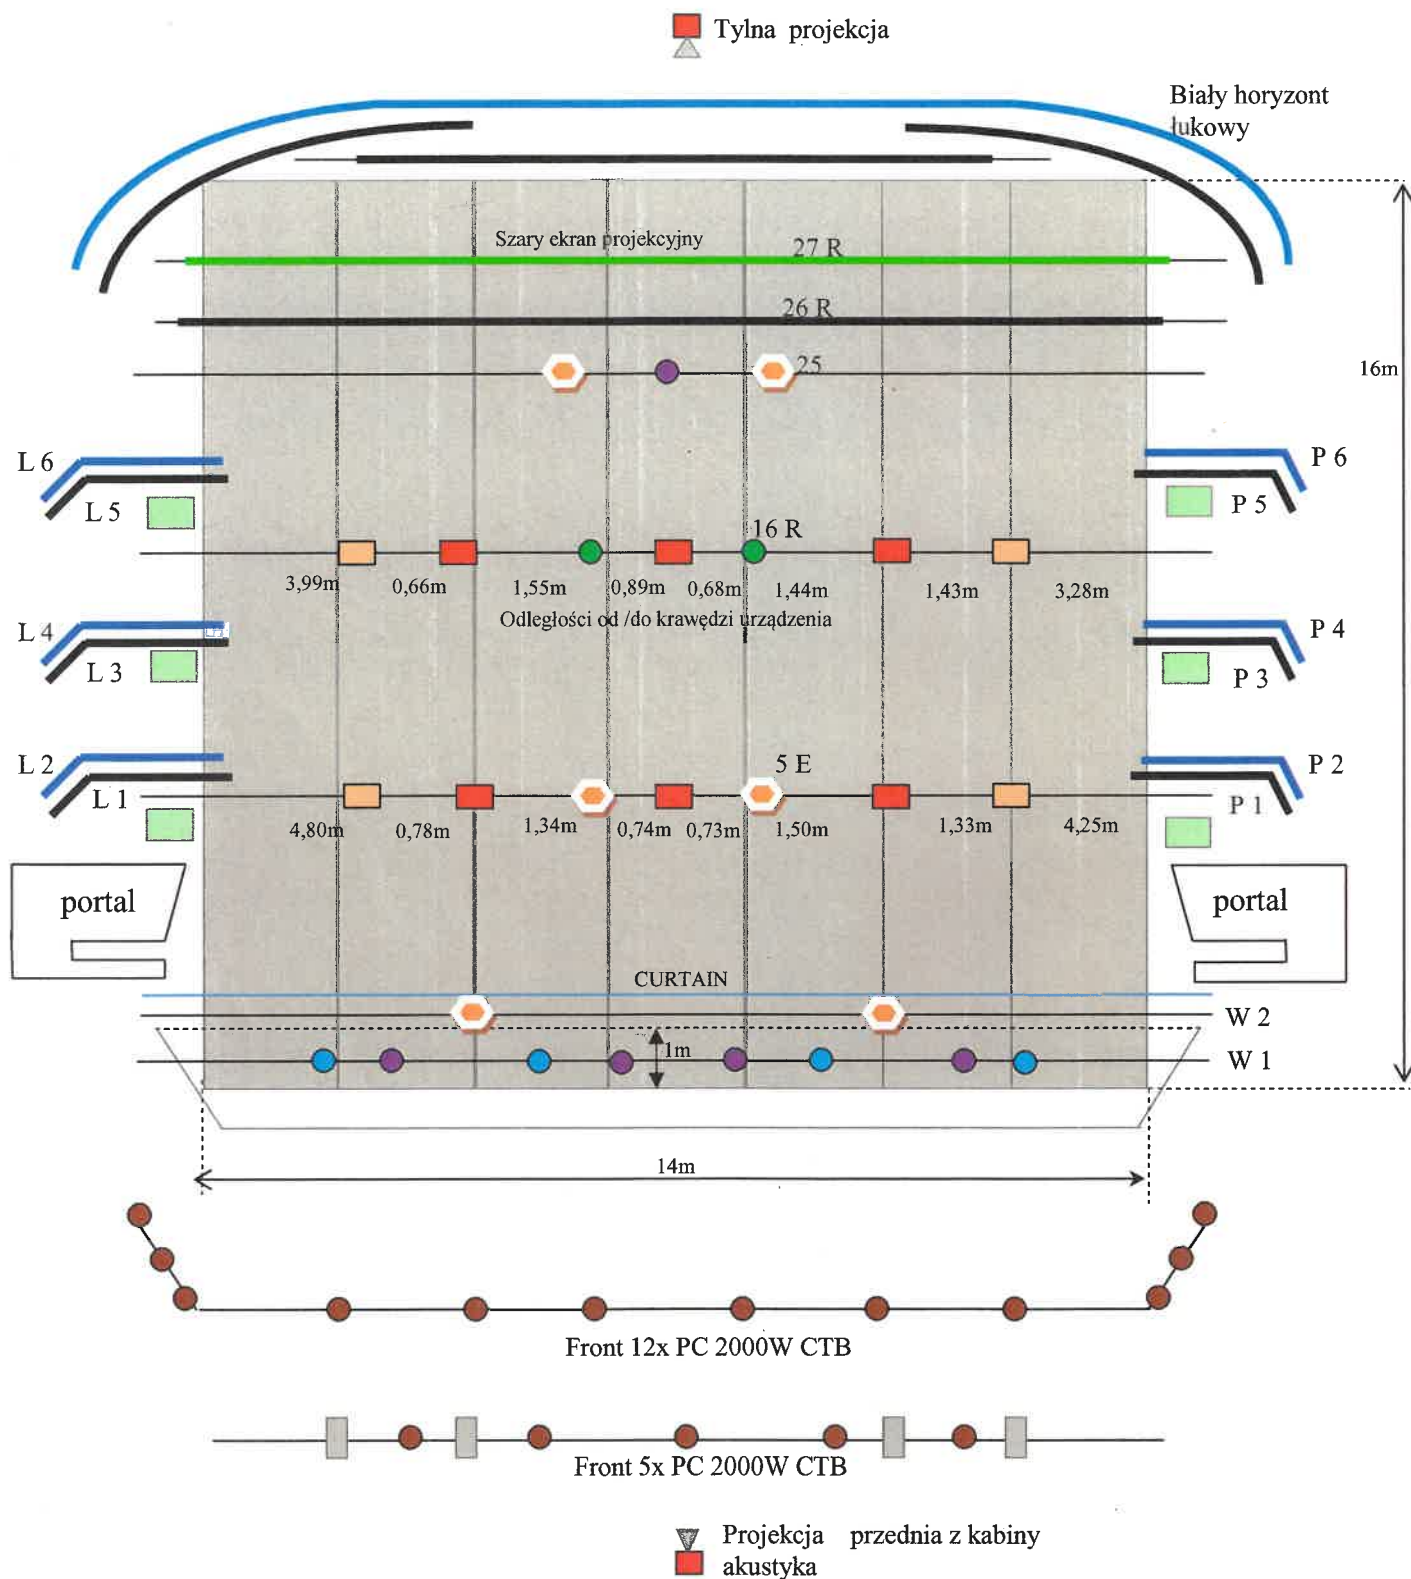

KIELECKI TEATR TAŃCA

Technical rider Duża Scena

Kabina akustyczna jest na widowni na parterze (pod balkonami), kabina oświetleniowa zaś jest osobno nad balkonami piętro wyżej.
 Komunikacja poprzez interkom . Lamp nie przewieszamy