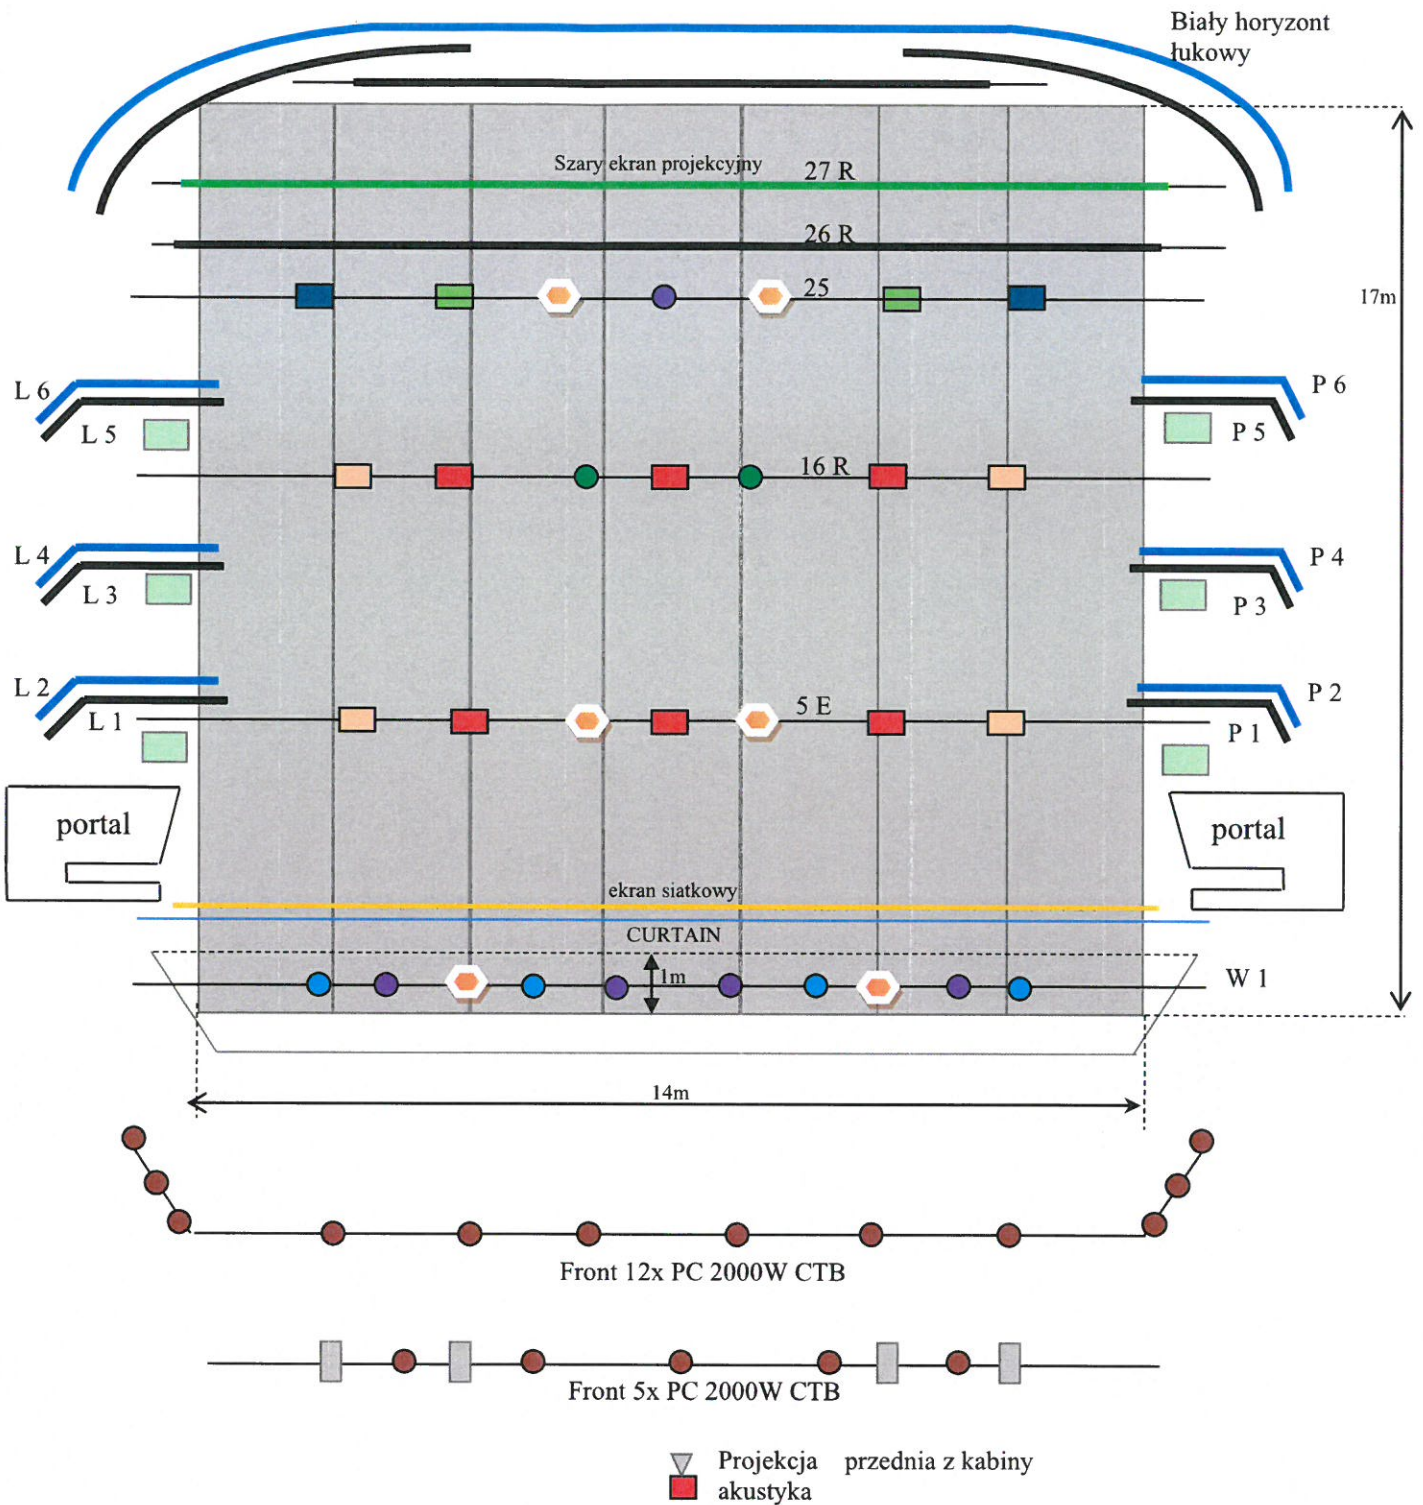

KIELECKI TEATR TAŃCA

Rider techniczny Duża Scena

■ Tylna projekcja
▲

Kabina akustyczna jest na widowni na parterze (pod balkonami), kabina oświetleniowa zaś jest osobno nad balkonami piętro wyżej. Komunikacja poprzez interkom .