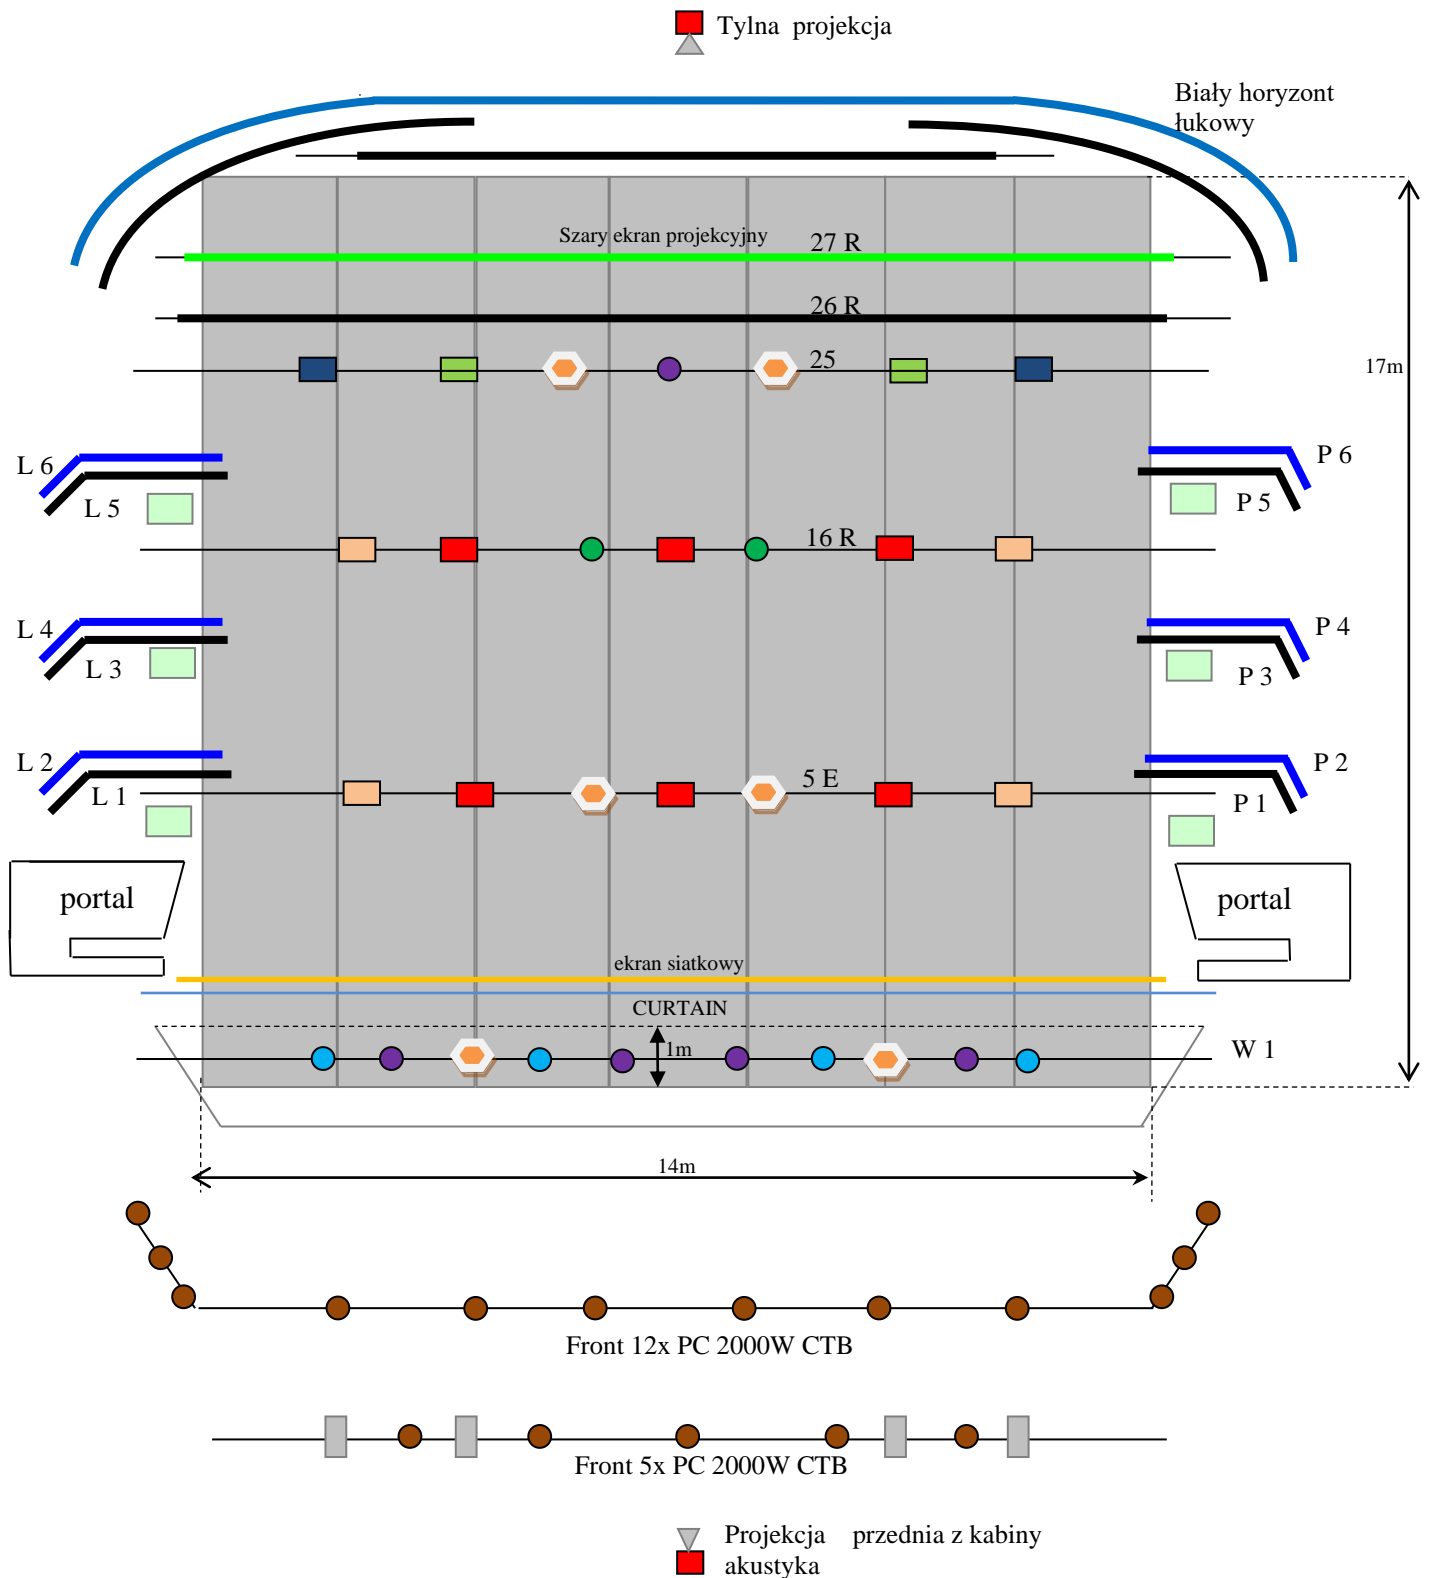

KIELECKI TEATR TAŃCA

Rider techniczny Duża Scena

Kabina akustyczna jest na widowni na parterze (pod balkonami), kabina oświetleniowa zaś jest osobno nad balkonami piętro wyżej. Komunikacja poprzez interkom .